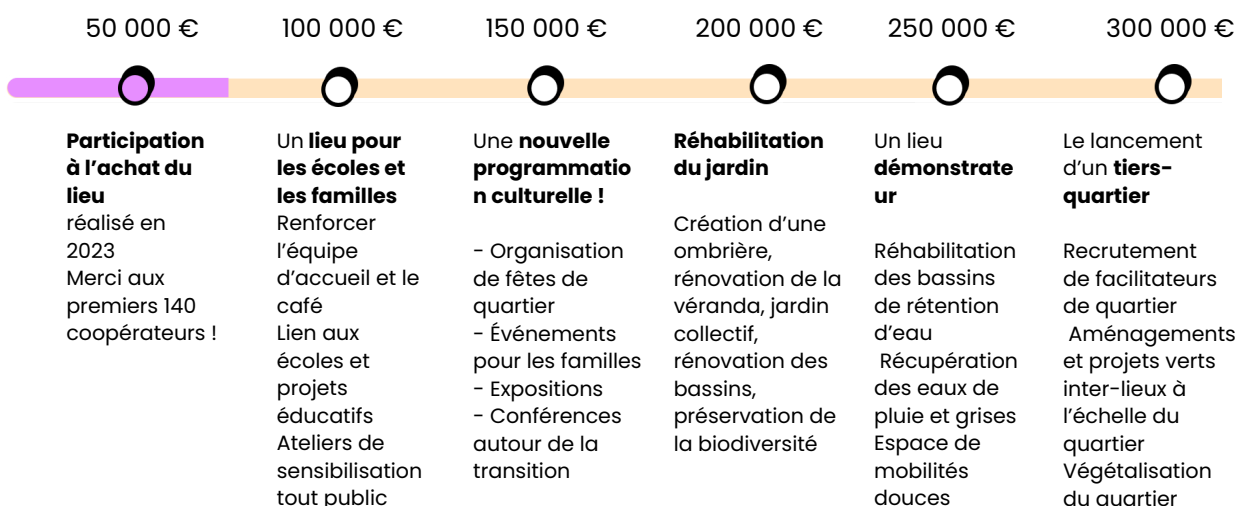

Que finance votre participation ?